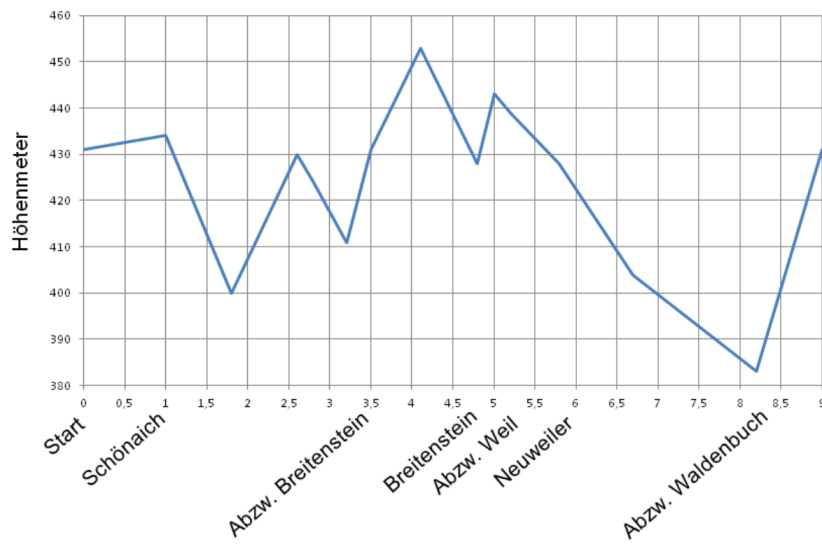

Jetzt wird sich zeigen ob sich das „Quälen“ bei kühlen Außentemperaturen oder die vielen Einheiten auf der Rolle, während der Wintermonate, rentiert haben.

Und so ging es am Ostermontag mit ein paar Gleichgesinnten nach Schönaich, in der Nähe von Böblingen bei Stuttgart, zu meinem 1.Lizenzrennen! Eine Seniorenklasse 2 gab es leider nicht und so musste ich mit der „Jugend“ der C-Klasse starten. Es galt hier einen schweren Rundkurs mit 9 Km Länge und ca.130 Hm, 7mal zu bewältigen.

Am Ende der ersten Runde war ich noch im Hauptfeld unterwegs, bis der Schlussanstieg zum Wolfenberg begann. Dieser stellte sich als Scharfrichter heraus und war einfach unglaublich schwer!!

Nach diesem ersten Anstieg ging eine große Spitzengruppe weg und ich fand mich in einer ca. 20 Köpfigen „Verfolgungsgruppe“ wieder. Wir haben das Tempo hoch gehalten und wechselten uns in kurzen Abständen ab. Mein persönliches Ziel war einfach durchhalten!!

Je weniger Runden es wurden, umso leichter viel es mir sich zu quälen.

Und so haben wir es bis ins Ziel geschafft, ohne überrundet zu werden!

Ein Fernsehbericht findet ihr hierzu ab Minute 9:18

<https://swrmediathek.de/player.htm?show=a0100120-36a4-11e8-8c1f-005056a12b4c>

Höhenprofil Rund um Schönaich 2012

Fazit: Die Form passt! Die Heimpremiere beim Schwarzbräu-Cup in Zusmarshausen kann kommen.

Schreiber: Steff